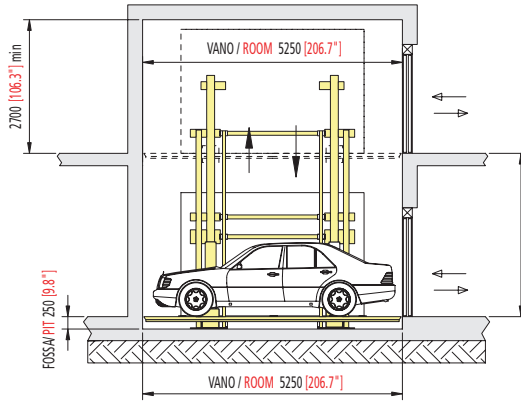

OMER

www.omerlift.com

O.ME.R. S.p.a.

Via G. Galilei, 20
30035 Mirano (VE) ITALY
Tel. +39 041 570 0303
Fax +39 041 570 0273

info@omerlift.com

TOTALMOVE 30 L-I version GD

TOTALMOVE 30 L-I version GR

TOTALMOVE 30 L-N version GD

PEDANA / PLATFORM

	Portata Capacity Tragfähigkeit Capacità Capacidad	Lungh. Length Länge Longueur Largura	Largh. Width Breite Largeur Ancho	Corsa Travel Säulenhöhe Hauteur colonne Recorrido	Motori Motors Motor Moteur Motor	Peso Weight Gewicht Poids Peso	Rumorosità Noise Lärm Bruit Ruido	Alimentazione Feeding Spannung Alimentation Alimentación
STANDARD	3000 kg 6600 lbs	5200 204,7"	2865 112,8"	4 metri 157,4"	4 kw	3700 kg 8150 lbs	< 70 dB	230-400V/3/50 Hz
MAX	3000 kg 6600 lbs	5600 220,5"	3000 118,1"	11 metri 433,0"	7,5 kw	6500 kg 14350 lbs	< 70 dB	230-400V/3/50 Hz

MM / KG
INCH / LBS