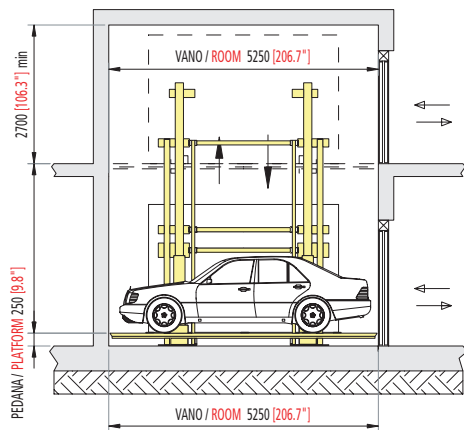

OMER

www.omerlift.com

O.ME.R. S.p.a.

Via G. Galilei, 20
30035 Mirano (VE) ITALY
Tel. +39 041 570 0303
Fax +39 041 570 0273

info@omerlift.com

TOTALMOVE 30 L-I version GD

TOTALMOVE 30 L-I version GR

TOTALMOVE 30 L-N version GD

PEDANA / PLATFORM

	Portata Capacity Tragfähigkeit Capacità Capacidad	Lungh. Length Länge Longueur Largura	Largh. Width Breite Largeur Ancho	Corsa Travel Säulenhöhe Hauteur colonne Recorrido	Motori Motors Motor Moteur Motor	Peso Weight Gewicht Poids Peso	Rumorosità Noise Lärm Bruit Ruido	Alimentazione Feeding Spannung Alimentation Alimentación
STANDARD	3000 kg 6600 lbs	5200 204,7"	2865 112,8"	4 metri 157,4"	4 kw	3700 kg 8150 lbs	< 70 dB	230-400V/3/50 Hz
MAX	3000 kg 6600 lbs	5600 220,5"	3000 118,1"	11 metri 433,0"	7,5 kw	6500 kg 14350 lbs	< 70 dB	230-400V/3/50 Hz

MM / KG
INCH / LBS