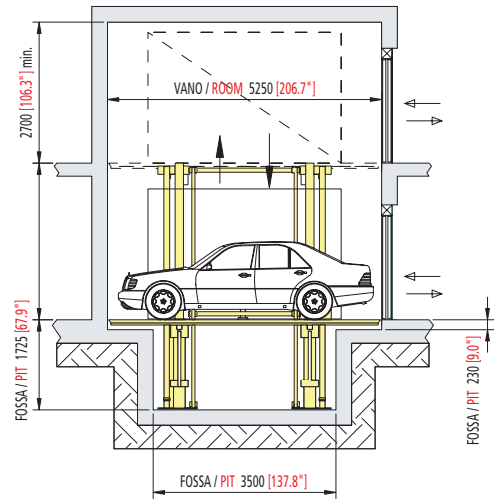

TOTALMOVE 30 L-I version GR