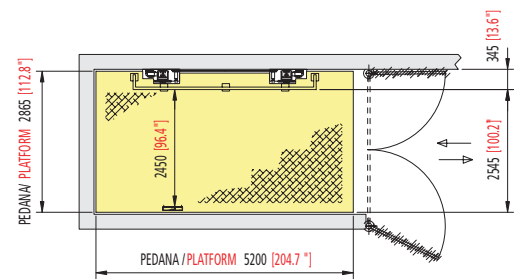

OMER

www.omerlift.com

O.ME.R. S.p.a.

Via G. Galilei, 20
30035 Mirano (VE) ITALY
Tel. +39 041 570 0303
Fax +39 041 570 0273

info@omerlift.com

TOTALMOVE 30 L-I version GD

TOTALMOVE 30 L-I version GR

TOTALMOVE 30 L-N version GD

PEDANA / PLATFORM

	Portata Capacity Tragfähigkeit Capacità Capacidad	Lungh. Length Länge Longueur Largura	Largh. Width Breite Largeur Ancho	Corsa Travel Säulenhöhe Hauteur colonne Recorrido	Motori Motors Motor Moteur Motor	Peso Weight Gewicht Poids Peso	Rumorosità Noise Lärm Bruit Ruido	Alimentazione Feeding Spannung Alimentation Alimentación
STANDARD	3000 kg 6600 lbs	5200 204,7"	2865 112,8"	4 metri 157,4"	4 kw	3700 kg 8150 lbs	< 70 dB	230-400V/3/50 Hz
MAX	3000 kg 6600 lbs	5600 220,5"	3000 118,1"	11 metri 433,0"	7,5 kw	6500 kg 14350 lbs	< 70 dB	230-400V/3/50 Hz

MM / KG
INCH / LBS