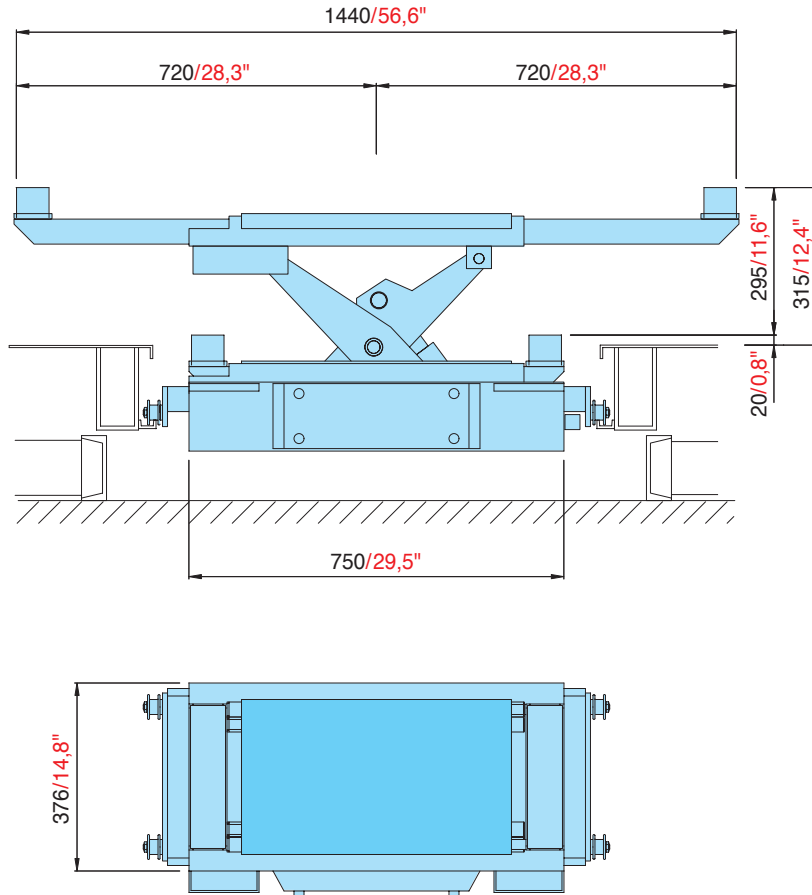

## T2/S

Capacità Capacity Tragkraft Capacité Capacidad	Pressione aria Air pressure Luftdruck Pression d'air Presion de aire	Altezza minima Min. height Min. Hubhöhe Min hauteur Altura minima	Altezza massima Max height Max Hubhöhe Max hauteur Altura maxima	Corsa Travel Effektiver Hub Course Recorrido	Lunghezza totale Overall length Gesamtlänge Longueur tot. Largo total	Larghezza Width Breite Largeur Anchura
2000 kg	12 ATE	180 mm	475 mm	295 mm	1440 mm	420 mm