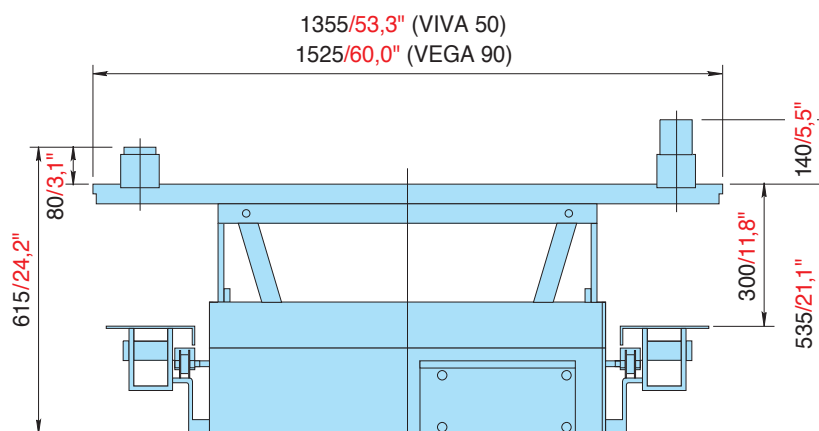

[www.omerlift.com](http://www.omerlift.com)

**O.ME.R. S.p.a.**  
Via G. Galilei, 20  
30035 Mirano (VE) ITALY  
Tel. +39 041 570 0303  
Fax +39 041 570 0273

[info@omerlift.com](mailto:info@omerlift.com)

## T2/D

Capacità Capacity Tragkraft Capacité Capacidad	Pressione aria Air pressure Luftdruck Pression d'air Presion de aire	Altezza minima Min. height Min. Hubhöhe Min hauteur Altura minima	Altezza massima Max height Max Hubhöhe Max hauteur Altura maxima	Corsa Travel Effektiver Hub Course Recorrido	Lunghezza totale Overall length Gesamtlänge Longueur tot. Largo total	Larghezza Width Breite Largeur Anchura
<b>4000 kg</b>	<b>12 ATE</b>	<b>285 mm</b>	<b>535 mm</b>	<b>250 mm</b>	<b>1355 mm 1525 mm</b>	<b>500 mm</b>