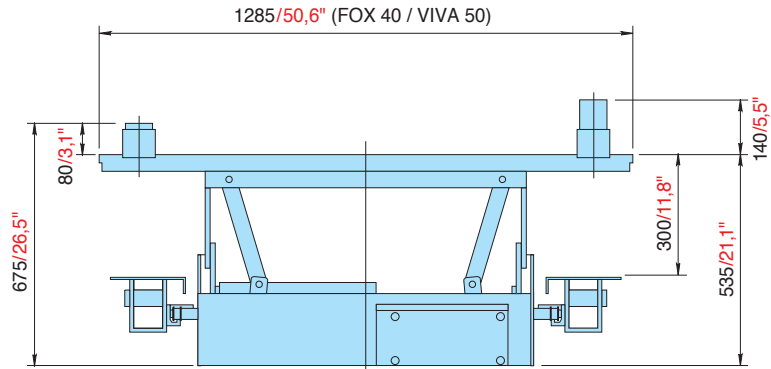

OMER
www.omerlift.com
O.ME.R. S.p.a.

Via G. Galilei, 20
30035 Mirano (VE) ITALY
Tel. +39 041 570 0303
Fax +39 041 570 0273

info@omerlift.com

T2

Capacità Capacity Tragkraft Capacité Capacidad	Pressione aria Air pressure Luftdruck Pression d'air Presion de aire	Altezza minima Min. height Min. Hubhöhe Min hauteur Altura minima	Altezza massima Max height Max Hubhöhe Max hauteur Altura maxima	Corsa Travel Effektiver Hub Course Recorrido	Lunghezza totale Overall length Gesamtlänge Longueur tot. Largo total	Larghezza Width Breite Largeur Anchura
2000 kg	12 ATE	285 mm	535 mm	250 mm	1285 mm 1355 mm	310 mm