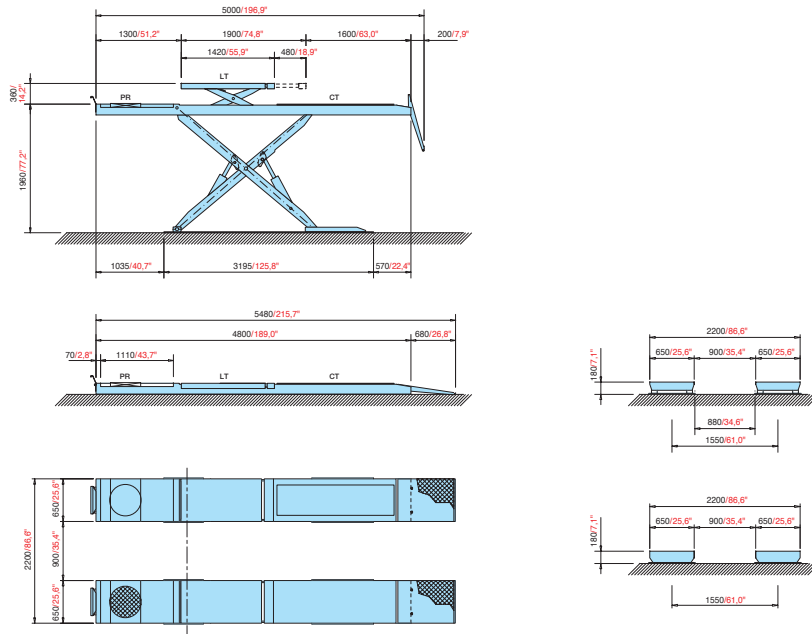

www.omerlift.com

O.ME.R. S.p.a.
Via G. Galilei, 20
30035 Mirano (VE) ITALY
Tel. +39 041 570 0303
Fax +39 041 570 0273

info@omerlift.com

STEALTH 40 VX L=4800 (LT 4000 kg - 8800 lbs)

STEALTH 40 VX (i) L=4800 (LT 4000 kg - 8800 lbs)

MM / KG INCH / LBS	Capacità Capacity Tragkraft Capacité Capacidad	Alimentazione - Feed - Versorgung - Alimentation - Alimentación		Pressione olio Oil pressure Betriebsdruck Pression d'huile Presion aceite	Quantità olio Oil capacity Hydraulikölmenge Reservoir d'huile Cant. aceite	Peso Gross Weight Gesamtgewicht Poids Peso	Tempo di salita Lifting time Hubzeit Temps de levée Tiempo de subida
		Elettrica - Electric Elektrisch - Electrique Electrica	Pneumatica - Air operated Pneumatik - Pneumatique Neumatica				
STEALTH 40 VX	4000 kg 8.800 lbs	230-400V/3/50 Hz 3.5 kW	8 ÷ 10 Bar	250 Bar	15 l.	2610 kg 5740 lbs	50 s
STEALTH 40 VX (i)	4000 kg 8.800 lbs	230-400V/3/50 Hz 3.5 kW	8 ÷ 10 Bar	250 Bar	15 l.	2540 kg 5600 lbs	50 s