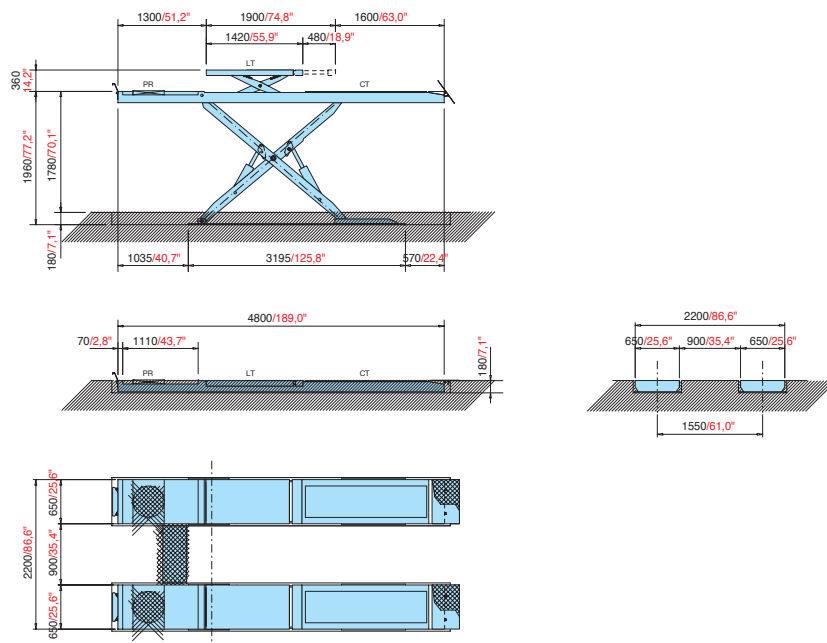

www.omerlift.com

O.ME.R. S.p.a.
Via G. Galilei, 20
30035 Mirano (VE) ITALY
Tel. +39 041 570 0303
Fax +39 041 570 0273

info@omerlift.com

STEALTH 40 VX L=4800 (LT 4000 kg - 8800 lbs)

STEALTH 40 VX (i) L=4800 (LT 4000 kg - 8800 lbs)

MM / KG INCH / LBS	Capacità Capacity Tragkraft Capacité Capacidad	Alimentazione - Feed - Versorgung - Alimentation - Alimentación		Pressione olio Oil pressure Betriebsdruck Pression d'huile Presion aceite	Quantità olio Oil capacity Hydraulikölmenge Reservoir d'huile Cant. aceite	Peso Gross Weight Gesamtgewicht Poids Peso	Tempo di salita Lifting time Hubzeit Temps de levée Tiempo de subida
		Elettrica - Electric Elektrisch - Electrique Electrica	Pneumatica - Air operated Pneumatik - Pneumatique Neumatica				
STEALTH 40 VX	4000 kg 8.800 lbs	230-400V/3/50 Hz 3.5 kW	8 ÷ 10 Bar	250 Bar	15 l.	2610 kg 5740 lbs	50 s
STEALTH 40 VX (i)	4000 kg 8.800 lbs	230-400V/3/50 Hz 3.5 kW	8 ÷ 10 Bar	250 Bar	15 l.	2540 kg 5600 lbs	50 s