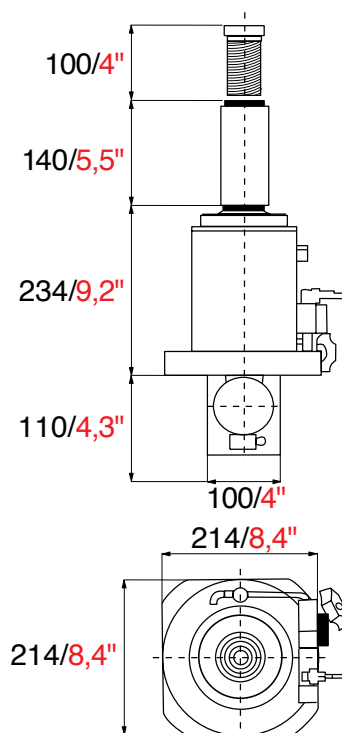

www.omerlift.com

O.ME.R. S.p.a.
Via G. Galilei, 20
30035 Mirano (VE) ITALY
Tel. +39 041 570 0303
Fax +39 041 570 0273

info@omerlift.com

Cricco pneumatico

	Capacità Capacity Tragkraft Capacité Capacidad	Peso Gross weight Gesamtgewicht Poids Peso	Alimentazione Pneumatica Air operated feed Pneumatik Versorgung Alimentation pneumatique Alimentacion Neumatica
P200F	10000 Kg. 22000 lbs	28 Kg. 62 lbs	6 ÷ 10 Bar