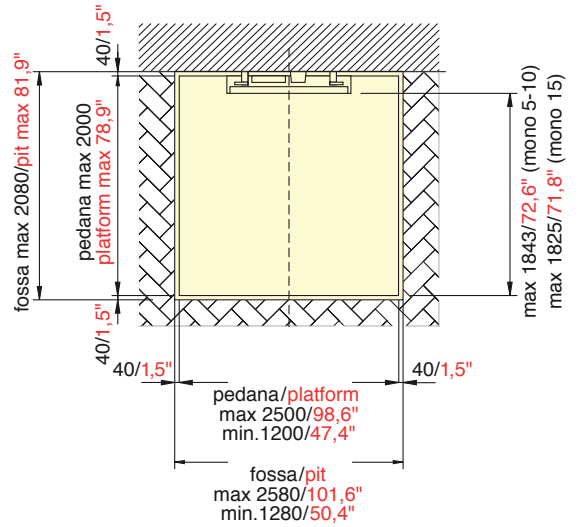

## MONO 5-10-15

Portata Capacity Tragfähigkeit Capacité Capacidad	Motori Motors Motoren Moteurs Motores Kw	Lunghezza Length Länge Longueur Longitud	Larghezza Width Breite Largeur Anchura	Altezza di sollevamento Lifting height Hubhöhe Hauteur de levage Altura de elevación	Massima velocità di salita Max lifting speed Max. Hubzeit Vitesse de montée max. Max. velocidad de subida
min 500 kg 1100 lbs max 1500 kg 3300 lbs	trifase three-phase dreiphasig Triphasé Trifásico 230/400 v 50hz - 2,5kw	min 1200 47,4" max 2500 98,6"	max 2000 78,9"	SU MISURA UPON REQUEST AUF WUNSCH SUR MESURE A MEDIDA	0,15 m/s

MM / KG  
INCH / LBS