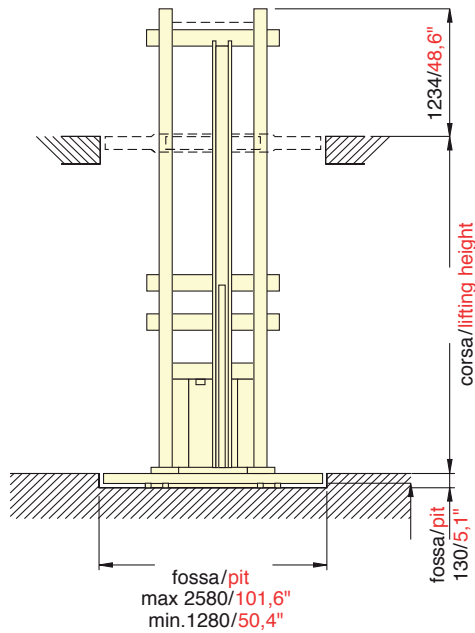

## MONO 5-10-15

Portata Capacity Tragfähigkeit Capacité Capacidad	Motori Motors Motoren Moteurs Motores Kw	Lunghezza Length Länge Longueur Longitud	Larghezza Width Breite Largeur Anchura	Altezza di sollevamento Lifting height Hubhöhe Hauteur de levage Altura de elevación	Massima velocità di salita Max lifting speed Max. Hubzeit Vitesse de montée max. Max. velocidad de subida
min 500 kg 1100 lbs max 1500 kg 3300 lbs	trifase three-phase dreiphasig Triphasé Trifásico 230/400 v 50hz - 2,5kw	min 1200 47,4" max 2500 98,6"	max 2000 78,9"	SU MISURA UPON REQUEST AUF WUNSCH SUR MESURE A MEDIDA	0,15 m/s

MM / KG  
INCH / LBS