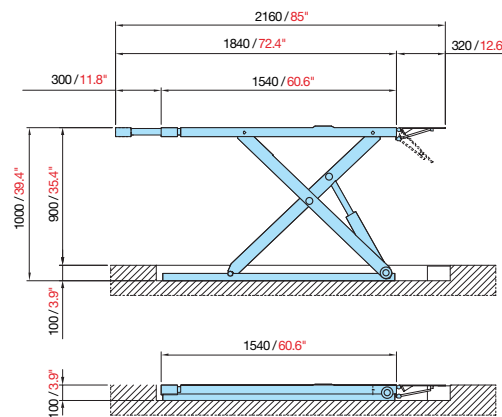

OMER

www.omerlift.com

O.ME.R. S.p.a.
Via G. Galilei, 20
30035 Mirano (VE) ITALY
Tel. +39 041 570 0303
Fax +39 041 570 0273

info@omerlift.com

MINI 28 LX

INCASSATO - FLUSH MOUNT - EINBAUMODELL - ENCASTRÉ - EMPOTRADO

MM / KG INCH / LBS	Capacità Capacity Tragkraft Capacité Capacidad	Alimentazione - Feed - Versorgung - Alimentation - Alimentación		Pressione olio Oil pressure Betriebsdruck Pression d'huile Presion aceite	Quantità olio Oil capacity Hydraulikölmenge Reservoir d'huile Cant. aceite	Peso Gross Weight Gesamtgewicht Poids Peso	Tempo di salita Lifting time Hubzeit Temps de levée Tiempo de subida
		Elettrica - Electric Elektrische - Electrique Electrica	Pneumatica - Air operated Pneumatik - Pneumatique Neumatica				
MINI 26 LX	2800 kg 6200 lbs	230-400V/3/50 Hz 1,5 KW	8÷10 Bar	280 Bar	10 l.	600 kg 1320 lbs	20 s