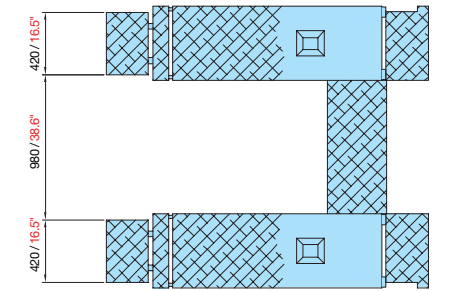

OMER

www.omerlift.com

O.ME.R. S.p.a.
Via G. Galilei, 20
30035 Mirano (VE) ITALY
Tel. +39 041 570 0303
Fax +39 041 570 0273

info@omerlift.com

MINI 28 LX

INCASSATO - FLUSH MOUNT - EINBAUMODELL - ENCASTRÉ - EMPOTRADO

MM / KG INCH / LBS	Capacità Capacity Tragkraft Capacité Capacidad	Alimentazione - Feed - Versorgung - Alimentation - Alimentación		Pressione olio Oil pressure Betriebsdruck Pression d'huile Presion aceite	Quantità olio Oil capacity Hydraulikölmenge Reservoir d'huile Cant. aceite	Peso Gross Weight Gesamtgewicht Poids Peso	Tempo di salita Lifting time Hubzeit Temps de levée Tiempo de subida
		Elettrica - Electric Elektrische - Electrique Electrica	Pneumatica - Air operated Pneumatik - Pneumatique Neumatica				
MINI 26 LX	2800 kg 6200 lbs	230-400V/3/50 Hz 1,5 KW	8÷10 Bar	280 Bar	10 l.	600 kg 1320 lbs	20 s