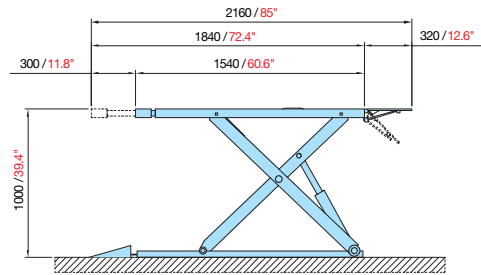

OMER

www.omerlift.com

O.ME.R. S.p.a.
Via G. Galilei, 20
30035 Mirano (VE) ITALY
Tel. +39 041 570 0303
Fax +39 041 570 0273

info@omerlift.com

MINI 28 LX

INCASSATO - FLUSH MOUNT - EINBAUMODELL - ENCASTRÉ - EMPOTRADO

MM / KG INCH / LBS	Capacità Capacity Tragkraft Capacité Capacidad	Alimentazione - Feed - Versorgung - Alimentation - Alimentación		Pressione olio Oil pressure Betriebsdruck Pression d'huile Presion aceite	Quantità olio Oil capacity Hydraulikölmenge Reservoir d'huile Cant. aceite	Peso Gross Weight Gesamtgewicht Poids Peso	Tempo di salita Lifting time Hubzeit Temps de levée Tiempo de subida
		Elettrica - Electric Elektrische - Electrique Electrica	Pneumatica - Air operated Pneumatik - Pneumatique Neumatica				
MINI 26 LX	2800 kg 6200 lbs	230-400V/3/50 Hz 1,5 KW	8÷10 Bar	280 Bar	10 l.	600 kg 1320 lbs	20 s