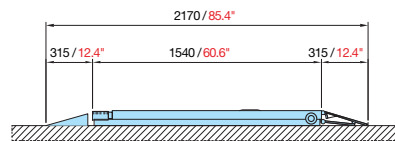

OMER

www.omerlift.com

O.ME.R. S.p.a.
Via G. Galilei, 20
30035 Mirano (VE) ITALY
Tel. +39 041 570 0303
Fax +39 041 570 0273

info@omerlift.com

MINI 28 LX

INCASSATO - FLUSH MOUNT - EINBAUMODELL - ENCASTRÉ - EMPOTRADO

MM / KG INCH / LBS	Capacità Capacity Tragkraft Capacité Capacidad	Alimentazione - Feed - Versorgung - Alimentation - Alimentación		Pressione olio Oil pressure Betriebsdruck Pression d'huile Presion aceite	Quantità olio Oil capacity Hydraulikölmenge Reservoir d'huile Cant. aceite	Peso Gross Weight Gesamtgewicht Poids Peso	Tempo di salita Lifting time Hubzeit Temps de levée Tiempo de subida
		Elettrica - Electric Elektrische - Electrique Electrica	Pneumatica - Air operated Pneumatik - Pneumatique Neumatica				
MINI 26 LX	2800 kg 6200 lbs	230-400V/3/50 Hz 1,5 KW	8÷10 Bar	280 Bar	10 l.	600 kg 1320 lbs	20 s