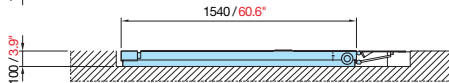

OMER

www.omerlift.com

O.ME.R. S.p.a.
Via G. Galilei, 20
30035 Mirano (VE) ITALY
Tel. +39 041 570 0303
Fax +39 041 570 0273

info@omerlift.com

MINI 28 LX

INCASSATO - FLUSH MOUNT - EINBAUMODELL - ENCASTRÉ - EMPOTRADO

MM / KG INCH / LBS	Capacità Capacity Tragkraft Capacité Capacidad	Alimentazione - Feed - Versorgung - Alimentation - Alimentación		Pressione olio Oil pressure Betriebsdruck Pression d'huile Presion aceite	Quantità olio Oil capacity Hydraulikölmenge Reservoir d'huile Cant. aceite	Peso Gross Weight Gesamtgewicht Poids Peso	Tempo di salita Lifting time Hubzeit Temps de levée Tiempo de subida
		Elettrica - Electric Elektrische - Electrique Electrica	Pneumatica - Air operated Pneumatik - Pneumatique Neumatica				
MINI 26 LX	2800 kg 6200 lbs	230-400V/3/50 Hz 1,5 KW	8÷10 Bar	280 Bar	10 l.	600 kg 1320 lbs	20 s