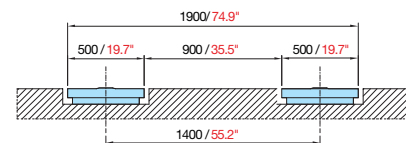

OMER

www.omerlift.com

O.ME.R. S.p.a.
Via G. Galilei, 20
30035 Mirano (VE) ITALY
Tel. +39 041 570 0303
Fax +39 041 570 0273

info@omerlift.com

MINI 28 LX

INCASSATO - FLUSH MOUNT - EINBAUMODELL - ENCASTRÉ - EMPOTRADO

MM / KG INCH / LBS	Capacità Capacity Tragkraft Capacité Capacidad	Alimentazione - Feed - Versorgung - Alimentation - Alimentación		Pressione olio Oil pressure Betriebsdruck Pression d'huile Presion aceite	Quantità olio Oil capacity Hydraulikölmenge Reservoir d'huile Cant. aceite	Peso Gross Weight Gesamtgewicht Poids Peso	Tempo di salita Lifting time Hubzeit Temps de levée Tiempo de subida
		Elettrica - Electric Elektrische - Electrique Electrica	Pneumatica - Air operated Pneumatik - Pneumatique Neumatica				
MINI 26 LX	2800 kg 6200 lbs	230-400V/3/50 Hz 1,5 KW	8÷10 Bar	280 Bar	10 l.	600 kg 1320 lbs	20 s