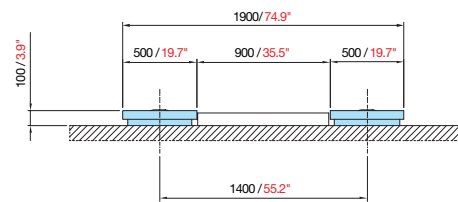

OMER

www.omerlift.com

O.ME.R. S.p.a.
Via G. Galilei, 20
30035 Mirano (VE) ITALY
Tel. +39 041 570 0303
Fax +39 041 570 0273

info@omerlift.com

MINI 28 LX

INCASSATO - FLUSH MOUNT - EINBAUMODELL - ENCASTRÉ - EMPOTRADO

MM / KG INCH / LBS	Capacità Capacity Tragkraft Capacité Capacidad	Alimentazione - Feed - Versorgung - Alimentation - Alimentación		Pressione olio Oil pressure Betriebsdruck Pression d'huile Presion aceite	Quantità olio Oil capacity Hydraulikölmenge Reservoir d'huile Cant. aceite	Peso Gross Weight Gesamtgewicht Poids Peso	Tempo di salita Lifting time Hubzeit Temps de levée Tiempo de subida
		Elettrica - Electric Elektrische - Electrique Electrica	Pneumatica - Air operated Pneumatik - Pneumatique Neumatica				
MINI 26 LX	2800 kg 6200 lbs	230-400V/3/50 Hz 1,5 KW	8÷10 Bar	280 Bar	10 l.	600 kg 1320 lbs	20 s