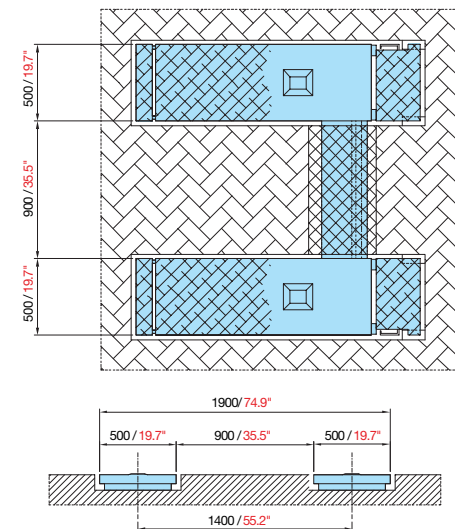

OMER

www.omerlift.com

O.ME.R. S.p.a.
Via G. Galilei, 20
30035 Mirano (VE) ITALY
Tel. +39 041 570 0303
Fax +39 041 570 0273

info@omerlift.com

MINI 28 LX

INCASSATO - FLUSH MOUNT - EINBAUMODELL - ENCASTRÉ - EMPOTRADO

MM / KG INCH / LBS	Capacità Capacity Tragkraft Capacité Capacidad	Alimentazione - Feed - Versorgung - Alimentation - Alimentación		Pressione olio Oil pressure Betriebsdruck Pression d'huile Presion aceite	Quantità olio Oil capacity Hydraulikölmenge Reservoir d'huile Cant. aceite	Peso Gross Weight Gesamtgewicht Poids Peso	Tempo di salita Lifting time Hubzeit Temps de levée Tiempo de subida
		Elettrica - Electric Elektrische - Electrique Electrica	Pneumatica - Air operated Pneumatik - Pneumatique Neumatica				
MINI 26 LX	2800 kg 6200 lbs	230-400V/3/50 Hz 1,5 KW	8÷10 Bar	280 Bar	10 l.	600 kg 1320 lbs	20 s