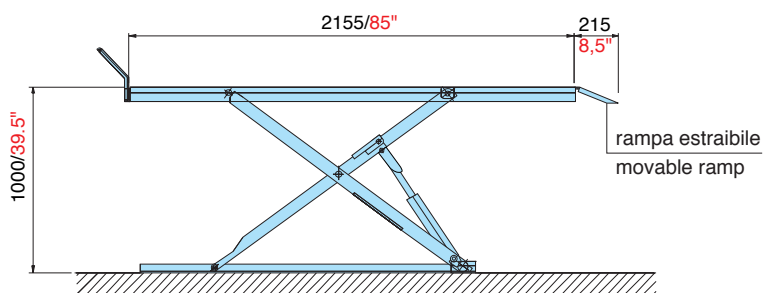

www.omerlift.com

O.ME.R. S.p.a.
Via G. Galilei, 20
30035 Mirano (VE) ITALY
Tel. +39 041 570 0303
Fax +39 041 570 0273

info@omerlift.com

JET 6

MM / KG INCH / LBS	Capacità Capacity Tragkraft Capacité Capacidad	Alimentazione elettrica - Electric feed - Elektrische Speisung - Alimentation électrique - Alimentación eléctrica	Pressione olio Oil pressure Betriebsdruck Pression d'huile Presión aceite	Quantità olio Oil capacity Hydraulikölmenge Reservoir d'huile Cant. aceite	Peso Gross Weight Gesamtgewicht Poids Peso	Tempo di salita Lifting time Hubzeit Temps de levée Tiempo de subida
JET 6	600 kg 1320 lbs	230-400V/3/50 Hz 0.37 kW	200 Bar	1,8 l.	200 kg 440 lbs	20 s