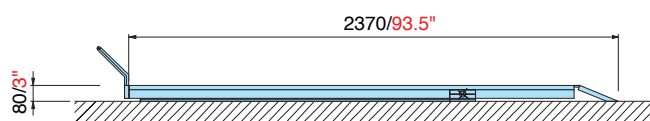

www.omerlift.com

O.ME.R. S.p.a.
Via G. Galilei, 20
30035 Mirano (VE) ITALY
Tel. +39 041 570 0303
Fax +39 041 570 0273

info@omerlift.com

JET 6

MM / KG INCH / LBS	Capacità Capacity Tragkraft Capacité Capacidad	Alimentazione elettrica - Electric feed - Elektrische Speisung - Alimentation électrique - Alimentación eléctrica	Pressione olio Oil pressure Betriebsdruck Pression d'huile Presión aceite	Quantità olio Oil capacity Hydraulikölmenge Reservoir d'huile Cant. aceite	Peso Gross Weight Gesamtgewicht Poids Peso	Tempo di salita Lifting time Hubzeit Temps de levée Tiempo de subida
JET 6	600 kg 1320 lbs	230-400V/3/50 Hz 0.37 kW	200 Bar	1,8 l.	200 kg 440 lbs	20 s