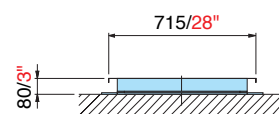

www.omerlift.com

O.ME.R. S.p.a.
Via G. Galilei, 20
30035 Mirano (VE) ITALY
Tel. +39 041 570 0303
Fax +39 041 570 0273

info@omerlift.com

JET 6

MM / KG INCH / LBS	Capacità Capacity Tragkraft Capacité Capacidad	Alimentazione elettrica - Electric feed - Elektrische Speisung - Alimentation électrique - Alimentación eléctrica	Pressione olio Oil pressure Betriebsdruck Pression d'huile Presión aceite	Quantità olio Oil capacity Hydraulikölmenge Reservoir d'huile Cant. aceite	Peso Gross Weight Gesamtgewicht Poids Peso	Tempo di salita Lifting time Hubzeit Temps de levée Tiempo de subida
JET 6	600 kg 1320 lbs	230-400V/3/50 Hz 0.37 kW	200 Bar	1,8 l.	200 kg 440 lbs	20 s