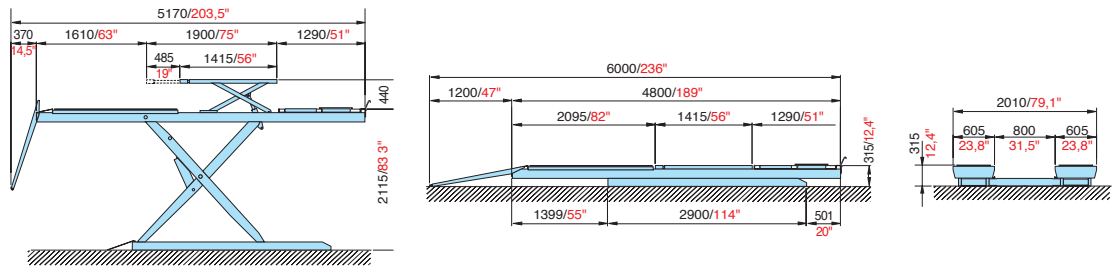

OMER

www.omerlift.com

O.ME.R. S.p.a.
Via G. Galilei, 20
30035 Mirano (VE) ITALY
Tel. +39 041 570 0303
Fax +39 041 570 0273

info@omerlift.com

FOX 40 L=4800 VERSIONE LINEE DI COLLAUDO ITALIA

versione incassato - flush mount version
Bodeneinbauart - version encastrée
version empotrada

MM / KG INCH / LBS	Capacità Capacity Tragkraft Capacità Capacidad	Alimentazione - Feed - Versorgung - Alimentation - Alimentación		Pressione olio Oil pressure Betriebsdruck Pression d'huile Presión aceite	Quantità olio Oil capacity Hydraulikölmenge Reservoir d'huile Cant. aceite	Peso Gross Weight Gesamtgewicht Poids Peso	Tempo di salita Lifting time Hubzeit Temps de levée Tiempo de subida
		Elettrica - Electric Elektrische - Electricque Electrica	Pneumatica - Air operated Pneumatik - Pneumatique Neumatica				
FOX 40 VERSIONE LINEE DI COLLAUDO ITALIA	4000 kg 8800 lbs	400V/3/50 Hz 5,5 kW	8 ÷ 10 Bar	250 Bar	20 l.	2120 Kg - CT 4664 lbs - CT 2530 Kg - CT/LT 3566 lbs - CT/LT	30s