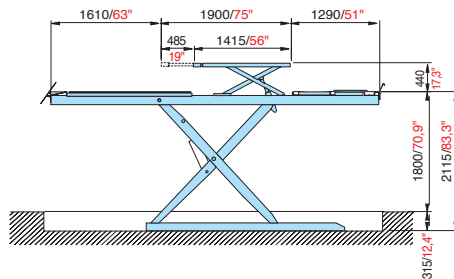

OMER

www.omerlift.com

O.ME.R. S.p.a.
Via G. Galilei, 20
30035 Mirano (VE) ITALY
Tel. +39 041 570 0303
Fax +39 041 570 0273

info@omerlift.com

FOX 40 L=4800 VERSIONE LINEE DI COLLAUDO ITALIA

versione incassato - flush mount version
Bodeneinbauart - version encastrée
version empotrada

MM / KG INCH / LBS	Capacità Capacity Tragkraft Capacità Capacidad	Alimentazione - Feed - Versorgung - Alimentation - Alimentación		Pressione olio Oil pressure Betriebsdruck Pression d'huile Presión aceite	Quantità olio Oil capacity Hydraulikölmenge Reservoir d'huile Cant. aceite	Peso Gross Weight Gesamtgewicht Poids Peso	Tempo di salita Lifting time Hubzeit Temps de levée Tiempo de subida
		Elettrica - Electric Elektrische - Electricque Electrica	Pneumatica - Air operated Pneumatik - Pneumatique Neumatica				
FOX 40 VERSIONE LINEE DI COLLAUDO ITALIA	4000 kg 8800 lbs	400V/3/50 Hz 5,5 kW	8 ÷ 10 Bar	250 Bar	20 l.	2120 Kg - CT 4664 lbs - CT 2530 Kg - CT/LT 3566 lbs - CT/LT	30s