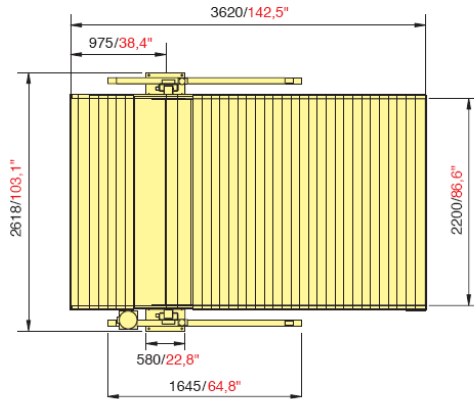

www.omerlift.com

O.M.E.R. S.p.a.
Via G. Galilei, 20
30035 Mirano (VE) ITALY
Tel. +39 041 570 0303
Fax +39 041 570 0273

info@omerlift.com

Portata Capacity Tragfähigkeit Capacité Capacidad	Altezza di sollevamento Platform length Hubhöhe Hauteur d'élevation Altura de elevación	Alimentazione Platform width Spannung Alimentation Alimentación	Motore Motor Motor Moteur Motor	Peso Weight Gewicht Poids Peso	Velocità Speed Geschwindigkeit Vitesse Velocidad	Rumorosità Noise Lärm Bruit Ruido
2600 kg 5780 lbs	1800/70,9"	380V/3Ph/50 Hz 220V/1Ph/50 Hz	1,5 Kw	1100 kg 2450 lbs	3 cm/s	< 70 dB