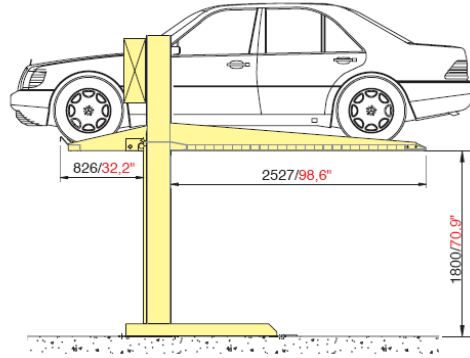

www.omerlift.com

O.M.E.R. S.p.a.
Via G. Galilei, 20
30035 Mirano (VE) ITALY
Tel. +39 041 570 0303
Fax +39 041 570 0273

info@omerlift.com

Portata Capacity Tragfähigkeit Capacité Capacidad	Altezza di sollevamento Platform length Hubhöhe Hauteur d'élevation Altura de elevación	Alimentazione Platform width Spannung Alimentation Alimentación	Motore Motor Motor Moteur Motor	Peso Weight Gewicht Poids Peso	Velocità Speed Geschwindigkeit Vitesse Velocidad	Rumorosità Noise Lärm Bruit Ruido
2600 kg 5780 lbs	1800/70,9"	380V/3Ph/50 Hz 220V/1Ph/50 Hz	1,5 Kw	1100 kg 2450 lbs	3 cm/s	< 70 dB