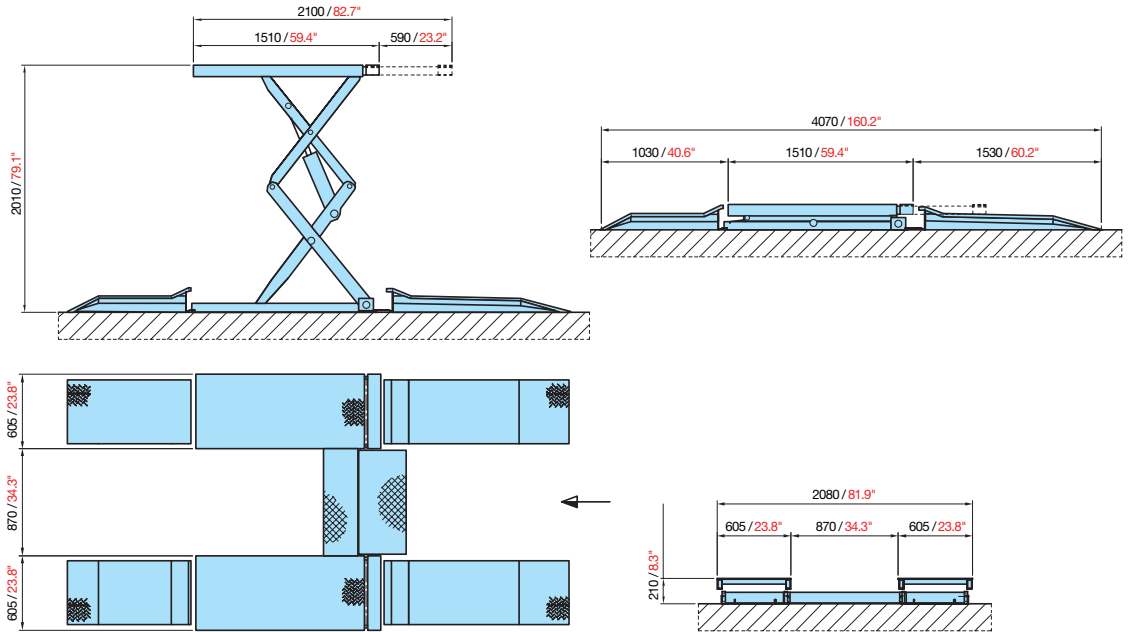

OMER

www.omerlift.com

O.ME.R. S.p.a.
Via G. Galilei, 20
30035 Mirano (VE) ITALY
Tel. +39 041 570 0303
Fax +39 041 570 0273

info@omerlift.com

IPPO 30 LX - IPPO 36 LX (N)

IPPO 30 LX - IPPO 36 LX (I)

	Capacità Capacity Tragkraft Capacité Capacidad	Alimentazione - Feed - Versorgung Alimentation - Alimentación		Peso Gross Weight Gesamtgewicht Poids Peso	Tempo di salita Lifting time Hubzeit Temps de levée Tiempo de subida	Pressione olio Oil pressure Betriebsdruck Pression d'huile Presion aceite	Quantità olio Oil capacity Hydraulikölmenge Reservoir d'huile Cant. aceite
		Elettrica - Electric Elektrische - Electrique Electrica	Pneumatica - Air operated Pneumatik - Pneumaticque Neumatica				
IPPO 30 LX	3000 kg 6600 lbs	380V/3/50 Hz 2.5 Kw	8±10 Bar	1000 kg - N 2200 lbs 900 kg - I 1980 lbs	45 sec.	210 Bar	15 lt.
IPPO 36 LX	3600 kg 8000 lbs	380V/3/50 Hz 2.5 Kw	8±10 Bar	1000 kg - N 2200 lbs 900 kg - I 1980 lbs	45 sec.	240 Bar	15 lt.