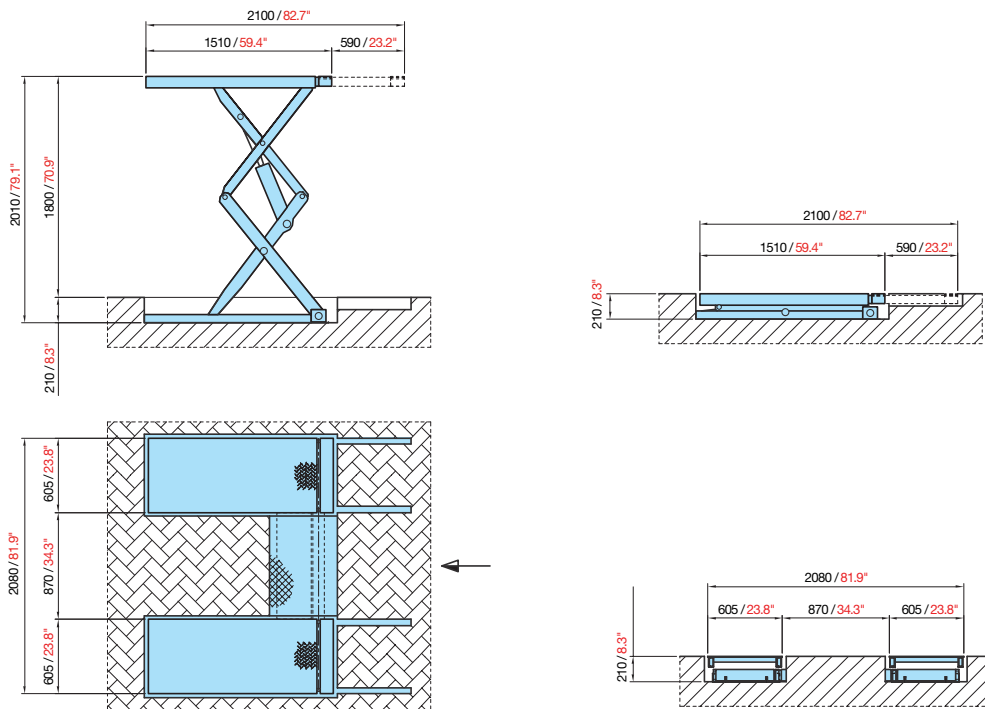

OMER

www.omerlift.com

O.ME.R. S.p.a.
Via G. Galilei, 20
30035 Mirano (VE) ITALY
Tel. +39 041 570 0303
Fax +39 041 570 0273

info@omerlift.com

IPPO 30 LX - IPPO 36 LX (N)

IPPO 30 LX - IPPO 36 LX (I)

	Capacità Capacity Tragkraft Capacité Capacidad	Alimentazione - Feed - Versorgung Alimentation - Alimentación		Peso Gross Weight Gesamtgewicht Poids Peso	Tempo di salita Lifting time Hubzeit Temps de levée Tiempo de subida	Pressione olio Oil pressure Betriebsdruck Pression d'huile Presion aceite	Quantità olio Oil capacity Hydraulikölmenge Reservoir d'huile Cant. aceite
		Elettrica - Electric Elektrische - Electrique Electrica	Pneumatica - Air operated Pneumatik - Pneumaticque Neumatica				
IPPO 30 LX	3000 kg 6600 lbs	380V/3/50 Hz 2.5 Kw	8±10 Bar	1000 kg - N 2200 lbs 900 kg - I 1980 lbs	45 sec.	210 Bar	15 lt.
IPPO 36 LX	3600 kg 8000 lbs	380V/3/50 Hz 2.5 Kw	8±10 Bar	1000 kg - N 2200 lbs 900 kg - I 1980 lbs	45 sec.	240 Bar	15 lt.